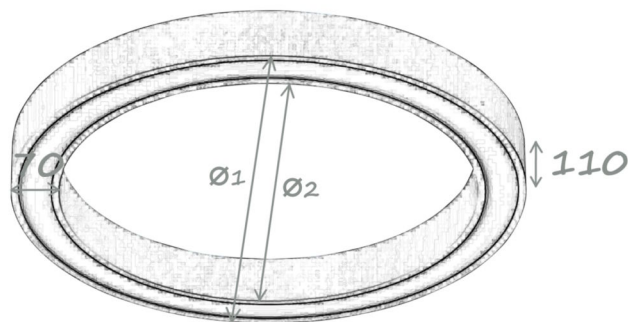

Butterfly Slim

BD LUX

Oprawa do montażu zwieszanego. Obudowa wykonana z profilu aluminiowego. Ringi mogą być malowane na różne kolory.

Źródło:

LED

Optyka:

PMO_{33%} MPRM

Stopień ochrony:

IP20

Opcje dodatkowe:

DALI

Kolor:

Butterfly Slim

BD LUX

LED

Strumień	Źródło światła	Moc	Ø ₁	Ø ₂	H
17600lm	LED	110W	1500	1360	110
28600lm	LED	179W	2500	2360	110
41800lm	LED	261W	3500	3360	110
52800lm	LED	330W	4500	4360	110
66000lm	LED	414W	5500	5360	110

Podane wartości są parametrami standardowymi. Możliwość dopasowania strumienia świetlnego do wymagań projektowych. Wartości poboru mocy obowiązują dla aktualnie dostępnej generacji modułów LED i będą zmniejszane wraz z rozwojem technologii.