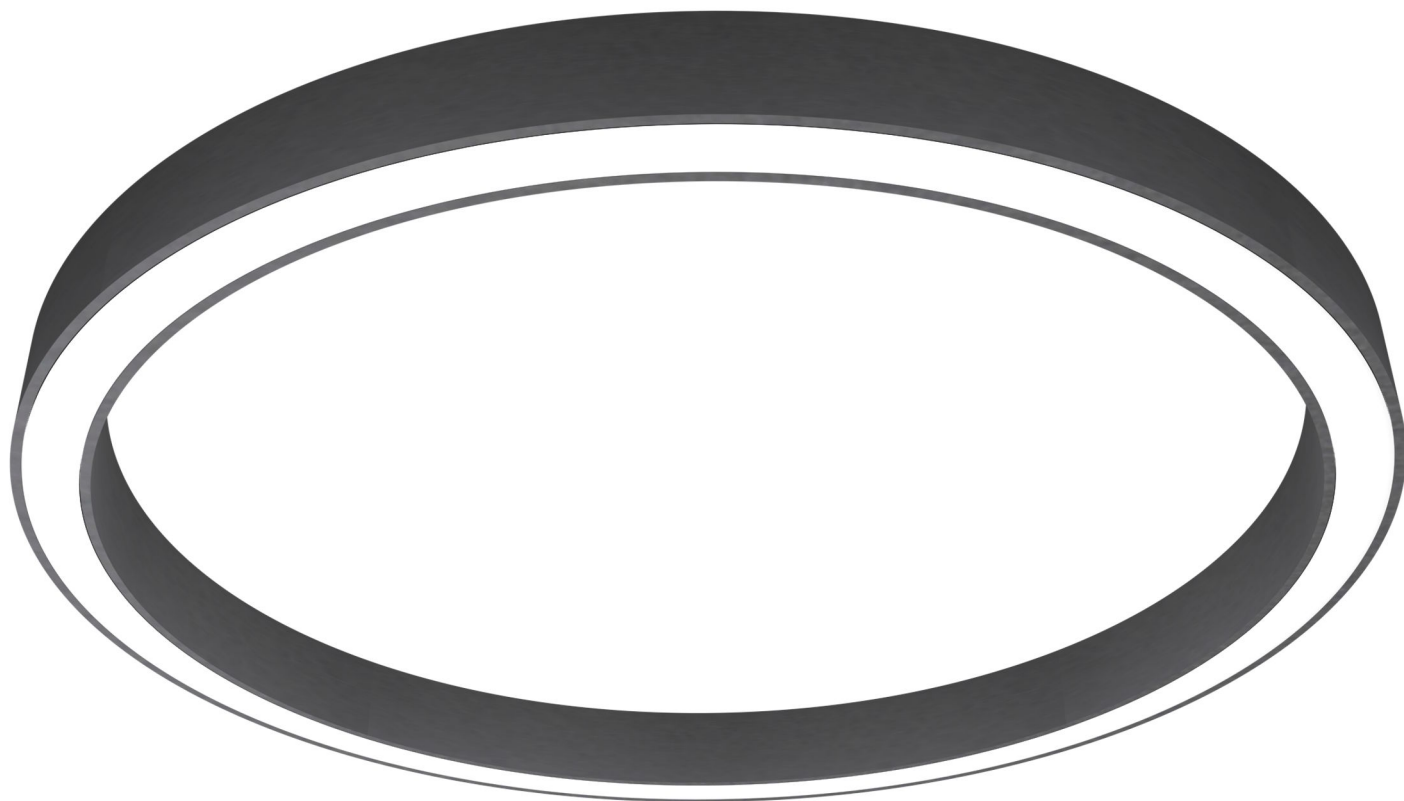

Butterfly Slim

BD LUX

Oprawa do montażu zwieszanego. Obudowa wykonana z profilu aluminiowego. Ringi mogą być malowane na różne kolory.

Źródło:

LED

Optyka:

PMO_{33%} MPRM

Stopień ochrony:

IP20

Opcje dodatkowe:

DALI

Kolor:

Butterfly Slim

BD LUX

LED

Strumień	Źródło światła	Moc	Ø ₁	Ø ₂	H
17600lm	LED	110W	1500	1360	110
28600lm	LED	179W	2500	2360	110
41800lm	LED	261W	3500	3360	110
52800lm	LED	330W	4500	4360	110
66000lm	LED	414W	5500	5360	110