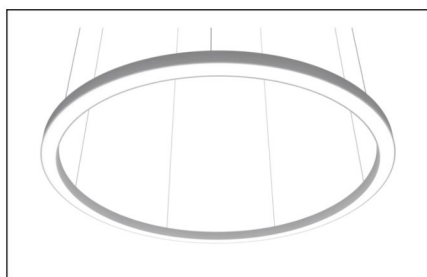

Butterfly Slim Z 3500