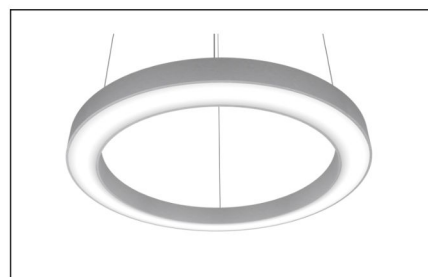

Butterfly Slim Z 1500