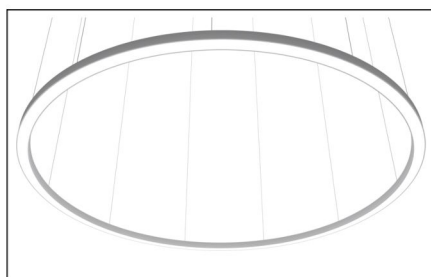

Butterfly Slim

BD LUX

LED

Strumień	Źródło światła	Moc	Ø₁	Ø₂	H
17600lm	LED	110W	1500	1360	110
28600lm	LED	179W	2500	2360	110
41800lm	LED	261W	3500	3360	110
52800lm	LED	330W	4500	4360	110
66000lm	LED	414W	5500	5360	110

Podane wartości są parametrami standardowymi. Możliwość dopasowania strumienia świetlnego do wymagań projektowych. Wartości poboru mocy obowiązują dla aktualnie dostępnej generacji modułów LED i będą zmniejszane wraz z rozwojem technologii.

Butterfly Slim Z 5500